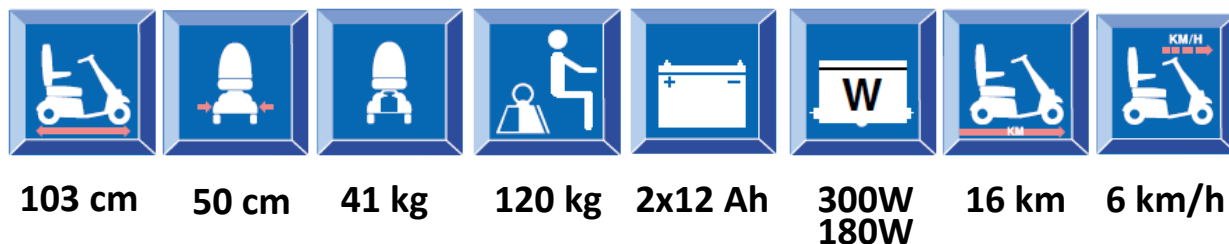

Nuestros modelos están en constante evolución, por lo que Libercar se reserva el derecho a modificar el diseño y las especificaciones indicadas